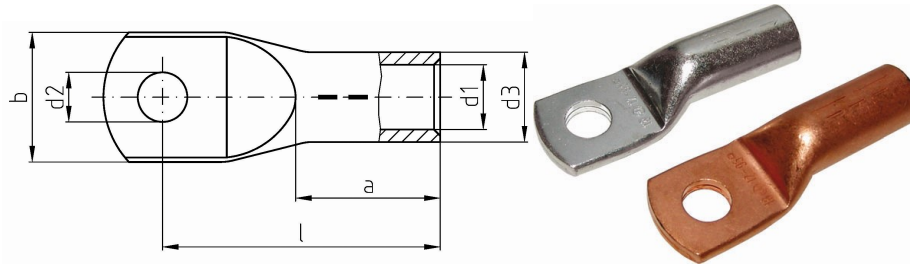

## Datasheet Kabelschoen DIN46235 150mm<sup>2</sup> M8

<b>Artikelnummer</b>	ICD1508*
<b>Artikelnummer blank</b>	ICD1508BK*
<b>Doorsnede Kabel</b>	150 mm <sup>2</sup>
<b>Gatmaat</b>	M8
<b>Materiaal</b>	CU-HCP 99,95% vlgns DIN EN 13600
<b>Afwerking</b>	Galvanisch vertind (niet bij de blanke uitvoering)
<b>Referentienummer (kengetal) t.b.v. matrijsnummer)</b>	22

### Maten:

<b>D1</b>	17 mm
<b>D3</b>	23.5 mm
<b>D2</b>	8.4 mm
<b>B</b>	34 mm
<b>L</b>	79 mm
<b>A</b>	35 mm
<b>Gewicht</b>	16.6kg/100

\*=niet genormeerd