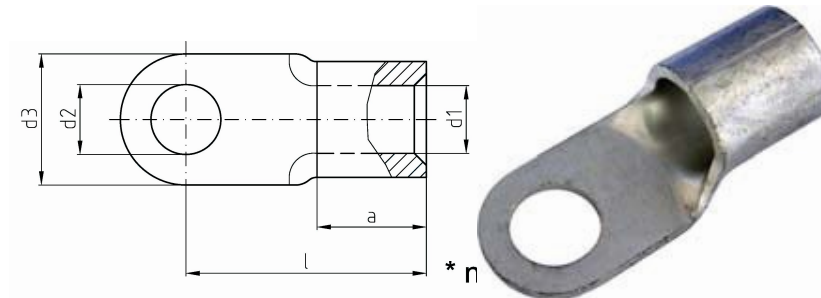

intercable

Datasheet Plaatkabelschoen DIN46234 0,5-1mm² M2.5

Artikelnummer	ICQ125
Doorsnede Kabel	0,5-1 mm ²
Gatmaat	M2.5
Materiaal	CU-HCP 99,95% vlgns DIN EN 13600
Afwerking	Galvanisch vertind

Maten:

D1	1.6mm
D3	6mm
D2	2.7mm
L	11mm
A	5mm
Gewicht	0.06 kg/100