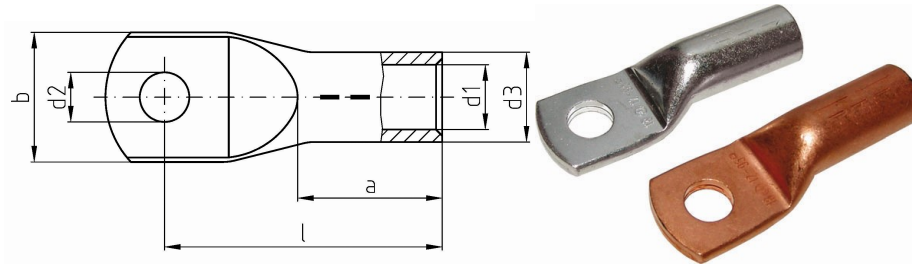

## Datasheet Kabelschoen DIN46235 25mm<sup>2</sup> M6

<b>Artikelnummer</b>	ICD256
<b>Artikelnummer blank</b>	ICD256BK
<b>Doorsnede Kabel</b>	25 mm <sup>2</sup>
<b>Gatmaat</b>	M6
<b>Materiaal</b>	CU-HCP 99,95% vlgns DIN EN 13600
<b>Afwerking</b>	Galvanisch vertind (niet bij de blanke uitvoering)
<b>Referentienummer (kengetal) t.b.v. matrijsnummer)</b>	10

### Maten:

<b>D1</b>	7 mm
<b>D3</b>	10 mm
<b>D2</b>	6.4 mm
<b>B</b>	14 mm
<b>L</b>	39 mm
<b>A</b>	20 mm
<b>Gewicht</b>	1.62kg/100

\*=niet genormeerd