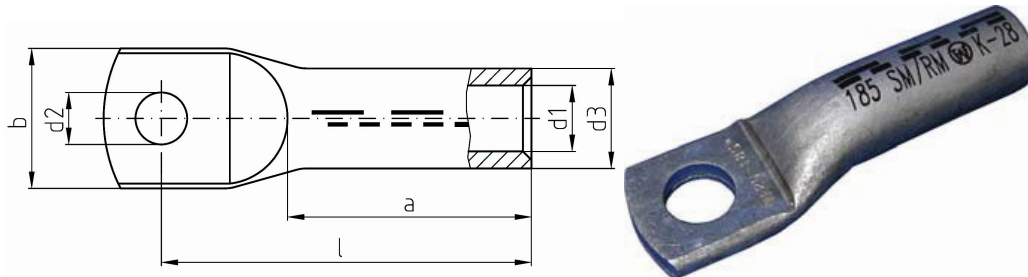

intercable

Datasheet Kabelschoen DIN46329 50mm² rm/sm, 70mm² se M12 met trekcontlasting

Artikelnummer	ICAL5012
Doorsnede Kabel	
Rond/ Sector Meerdradig	50
Sector Enkeldradig	70
Materiaal	Al 99,5
Afwerking	Met contactvet gevuld
Referentienummer (kengetal) t.b.v. matrijsnummer)	16

Maten:

D1	10 mm
D3	16 mm
D2	13mm
b	23 mm
l	74 mm
a	42 mm
Gewicht	3.34 kg/100