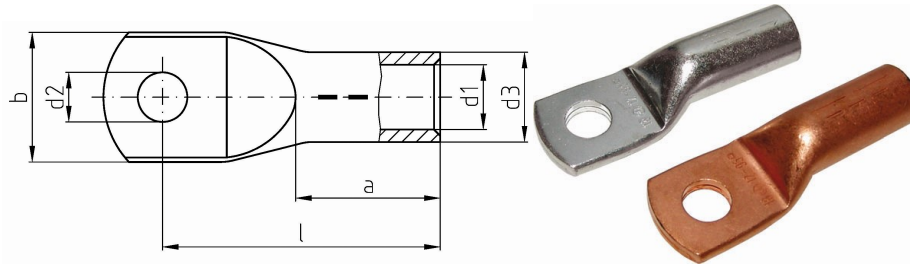

intercable

Datasheet Kabelschoen DIN46235 400mm² M16

Artikelnummer	ICD40016
Artikelnummer blank	ICD40016BK
Doorsnede Kabel	400 mm ²
Gatmaat	M16
Materiaal	CU-HCP 99,95% vlgns DIN EN 13600
Afwerking	Galvanisch vertind (niet bij de blanke uitvoering)
Referentienummer (kengetal) t.b.v. matrijsnummer)	38

Maten:

D1	27.5 mm
D3	38.5 mm
D2	17 mm
B	55 mm
L	117 mm
A	70 mm
Gewicht	70.28kg/100

*=niet genormeerd