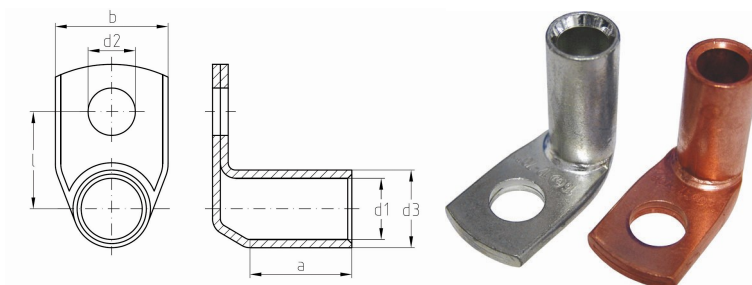

## Datasheet Kabelschoen DIN46235 16mm<sup>2</sup> M6 90°

Artikelnummer	ICD16690
Artikelnummer blank	ICD16690BK
Doorsnede Kabel	16 mm <sup>2</sup>
Gatmaat	M6
Materiaal	CU-HCP 99,95% vlgns DIN EN 13600
Afwerking	Galvanisch vertind (niet bij de blanke uitvoering)
Referentienummer (kengetal) t.b.v. matrijsnummer)	8

### Maten:

D1	5.5 mm
D3	8.5 mm
D2	6.4 mm
B	13 mm
L	14.3 mm
A	20 mm
Gewicht	1.27kg/100

*\*=niet genormeerd*