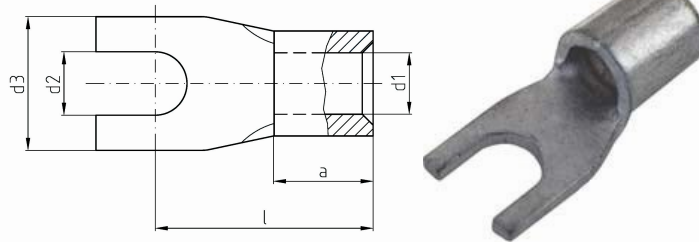

intercable

Datasheet Plaatkabelschoen Vork 16mm² M8

Artikelnummer	ICQ168G
Doorsnede Kabel	16 mm ²
Gatmaat	M8
Materiaal	CU-HCP 99,95% vlgns DIN EN 13600
Afwerking	Galvanisch vertind

Maten:

D1	5.8mm
D3	14mm
D2	8.4mm
L	22mm
A	10mm
Gewicht	0.5 kg/100