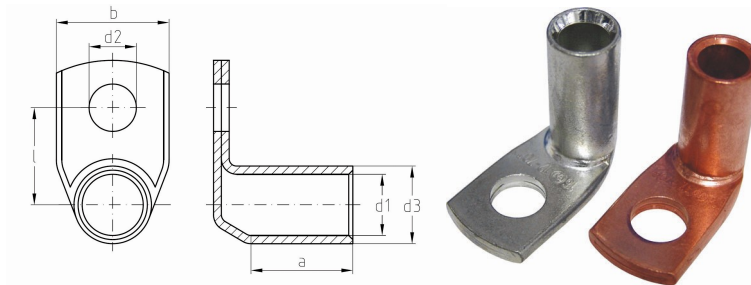

intercable

Datasheet Kabelschoen DIN46235 35mm² M8 90°

Artikelnummer	ICD35890
Artikelnummer blank	ICD35890BK
Doorsnede Kabel	35 mm ²
Gatmaat	M8
Materiaal	CU-HCP 99,95% vlgns DIN EN 13600
Afwerking	Galvanisch vertind (niet bij de blanke uitvoering)
Referentienummer (kengetal) t.b.v. matrijsnummer)	12

Maten:

D1	8.2 mm
D3	12.5 mm
D2	8.4 mm
B	17 mm
L	18.8 mm
A	20 mm
Gewicht	3.04kg/100

**=niet genormeerd*