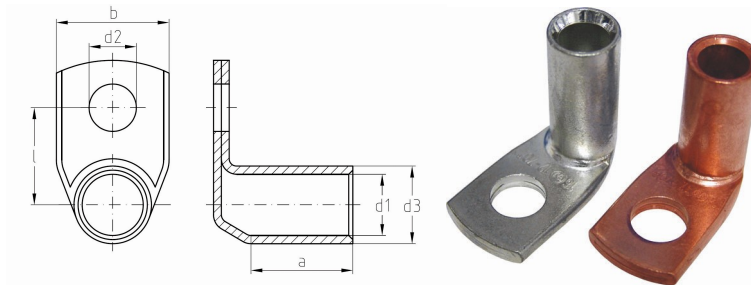

## Datasheet Kabelschoen DIN46235 35mm<sup>2</sup> M10 90°

|   |  |
|---|--|
| Artikelnummer                                     | ICD351090  |
| Artikelnummer blank                               | ICD351090BK  |
| Doorsnede Kabel                                   | 35 mm <sup>2</sup>                                 |
| Gatmaat   | M10  |
| Materiaal   | CU-HCP 99,95% vlgns DIN EN 13600                   |
| Afwerking   | Galvanisch vertind (niet bij de blanke uitvoering) |
| Referentienummer (kengetal) t.b.v. matrijsnummer) | 12   |
|   |  |

### Maten:

|         |            |
|---------|------------|
| D1      | 8.2 mm     |
| D3      | 12.5 mm    |
| D2      | 10.5 mm    |
| B       | 19 mm      |
| L       | 20.8 mm    |
| A       | 20 mm      |
| Gewicht | 3.12kg/100 |
|         |            |