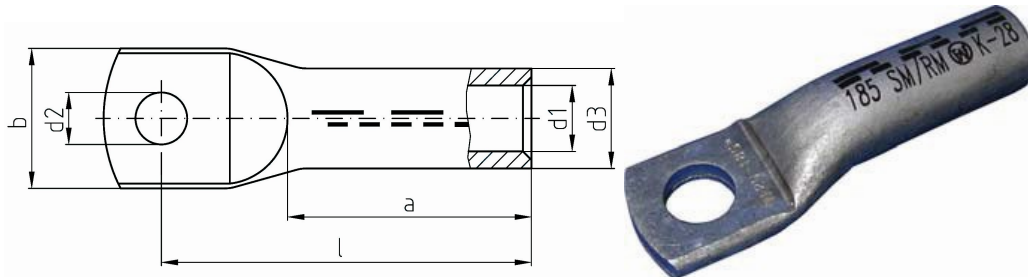

intercable

Datasheet Kabelschoen DIN46329 95mm² rm/sm, 120mm² se M10 met trekcontlasting

| | |
|--|-----------------------|
| Artikelnummer | ICAL9510 |
| Doorsnede Kabel | |
| Rond/ Sector Meerdradig | 95 |
| Sector Enkeldradig | 120 |
| Materiaal | Al 99,5 |
| Afwerking | Met contactvet gevuld |
| Referentienummer (kengetal) t.b.v. matrijsnummer) | 22 |
| | |
| | |

Maten:

| | |
|----------------|-------------|
| D1 | 13.4 mm |
| D3 | 22 mm |
| D2 | 10.5mm |
| b | 32 mm |
| l | 90 mm |
| a | 55 mm |
| Gewicht | 7.85 kg/100 |
| | |