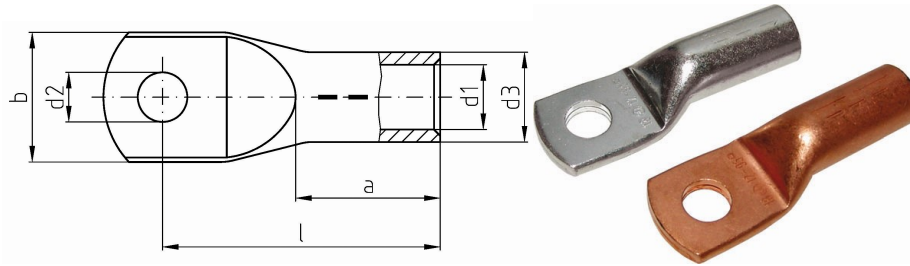

intercable

Datasheet Kabelschoen DIN46235 70mm² M20

Artikelnummer	ICD7020*
Artikelnummer blank	ICD7020BK*
Doorsnede Kabel	70 mm ²
Gatmaat	M20
Materiaal	CU-HCP 99,95% vlgns DIN EN 13600
Afwerking	Galvanisch vertind (niet bij de blanke uitvoering)
Referentienummer (kengetal) t.b.v. matrijsnummer)	16

Maten:

D1	11.3 mm
D3	16.5 mm
D2	21 mm
B	31 mm
L	61 mm
A	28 mm
Gewicht	6.4kg/100

*=niet genormeerd