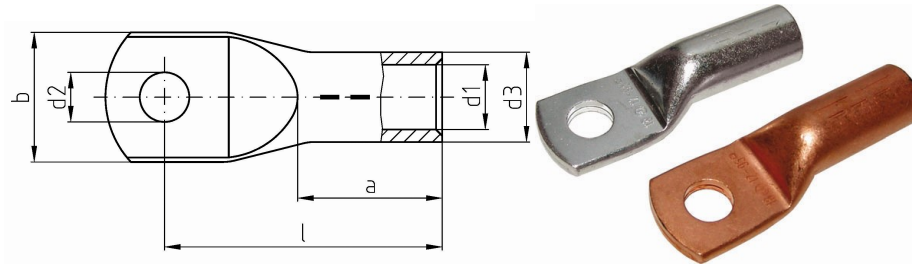

intercable

Datasheet Kabelschoen DIN46235 50mm² M8

Artikelnummer	ICD508
Artikelnummer blank	ICD508BK
Doorsnede Kabel	50 mm ²
Gatmaat	M8
Materiaal	CU-HCP 99,95% vlgns DIN EN 13600
Afwerking	Galvanisch vertind (niet bij de blanke uitvoering)
Referentienummer (kengetal) t.b.v. matrijsnummer)	14

Maten:

D1	9.8 mm
D3	14.5 mm
D2	8.4 mm
B	20 mm
L	52 mm
A	28 mm
Gewicht	4.95kg/100

*=niet genormeerd