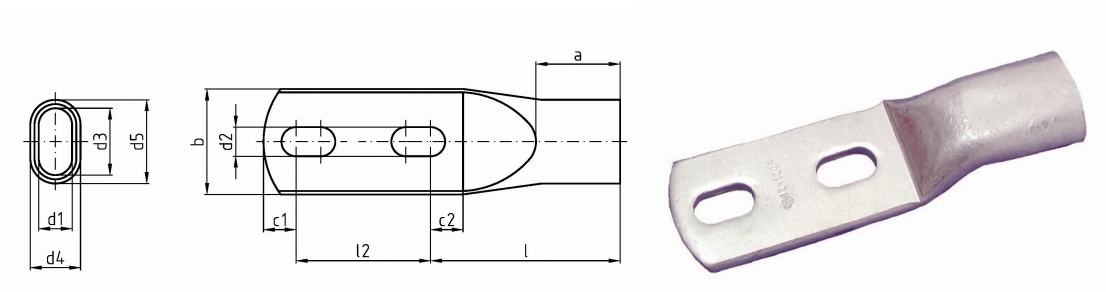

intercable

Datasheet Twinkabelschoen DIN46235 2 x 70mm² 2 x 12 2 gaten

| | |
|-----------------|---------------------------------|
| Artikelnummer | ICD7012DDL |
| Doorsnede Kabel | 2 x 70 mm ² |
| Gatmaat (M) | 2 x 12 |
| Materiaal | CU-HCP 99,95% vlgn DIN EN 13600 |
| Afwerking | Galvanisch vertind |
| | |
| | |
| | |

Maten:

| | |
|-------------|----------|
| D1 | 11.5 mm |
| D3 | 23.3 mm |
| D4 | 18 mm |
| D5 | 29.8 mm |
| D2 | 13 mm |
| B | 37 mm |
| L | 71.5 mm |
| L2 | 38-60 mm |
| A | 28 mm |
| C1 | 14.5 mm |
| C2 | 14.5 mm |
| Gewicht | 26kg/100 |
| Verpakt per | 5 |