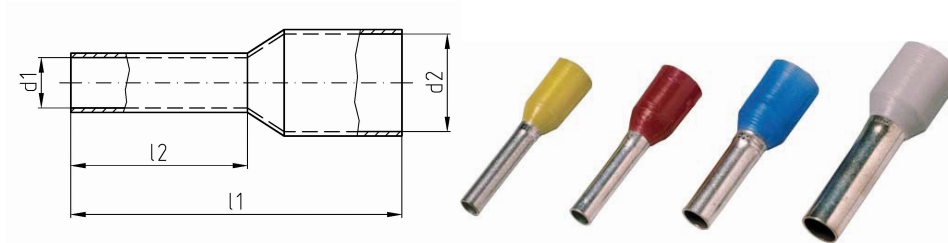

intercable

Datasheet Geïsoleerde Adereindhuls DIN46228

1mm²

Artikelnummer	ICIAE18
Doorsnede Kabel	1mm ²
Penlengte	8mm
Kleurcode (DIN46228 dI4)	rood
Materiaal	CU volgens DIN EN 13600
Afwerking	Galvanisch vertind

Maten:

L1	14 mm
L2	8 mm
D1	1.4mm
Gewicht	0.06 kg/100