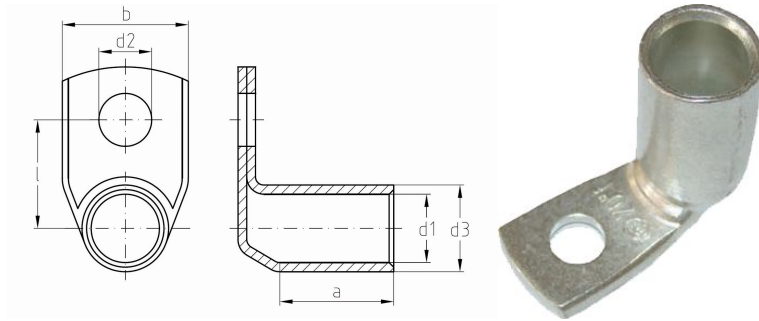

## Datasheet Kabelschoen 120mm<sup>2</sup> M8

<b>Artikelnummer</b>	ICF120890S
<b>Doorsnede Kabel</b>	120 mm <sup>2</sup>
<b>Gatmaat</b>	M8
<b>Materiaal</b>	CU-HCP 99,95% vlgns DIN EN 13600
<b>Afwerking</b>	Galvanisch vertind

### Maten:

<b>D1</b>	16.3 mm
<b>D3</b>	21.3 mm
<b>D2</b>	8.4 mm
<b>B</b>	19 mm
<b>L</b>	23.7 mm
<b>A</b>	28 mm
<b>Gewicht</b>	7.7 kg/100