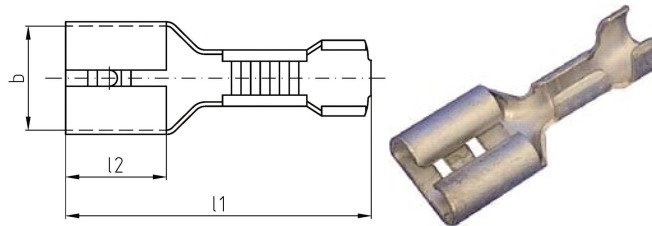

## Datasheet Ongeïsoleerde Vlaksteekhulzen 4,0- 6,0mm<sup>2</sup>

<b>Artikelnummer</b>	ICC668FH
<b>Doorsnede Kabel</b>	4,0-6,0 mm <sup>2</sup>
<b>Materiaal</b>	Messing
<b>Afwerking</b>	Galvanisch vertind

### Maten:

<b>Steek breedte</b>	6.3 mm
<b>Steekdikte</b>	0.8 mm
<b>L1</b>	19.8 mm
<b>L2</b>	7.7 mm
<b>Gewicht</b>	0.1 kg/100