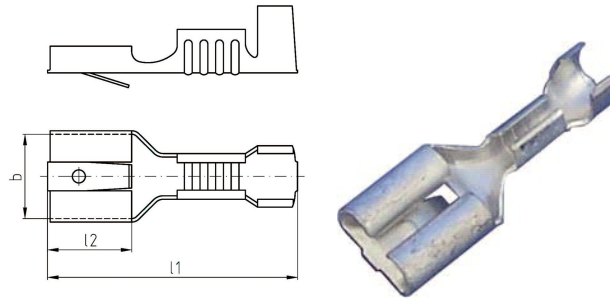

intercable

Datasheet Ongeïsoleerde Vlaksteekhuls met klemtong 4,0-6,0mm²

Artikelnummer	ICC668FHR
Doorsnede Kabel	4,0-6,0 mm ²
Materiaal	Messing
Afwerking	Galvanisch vertind

Maten:

Steek breedte	6.3 mm
Steekdikte	0.8 mm
L1	19.38 mm
L2	7.7 mm
Gewicht	0.08 kg/100