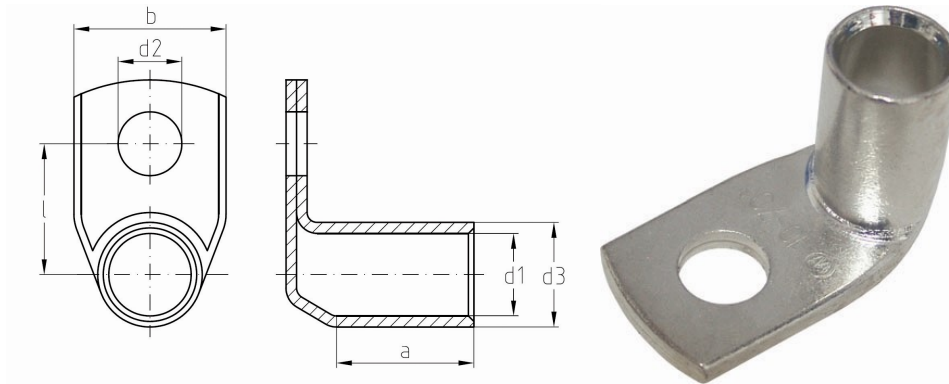

intercable

Datasheet Kabelschoen 35mm² M6

Artikelnummer	ICF35690
Doorsnede Kabel	35 mm ²
Gatmaat	M6
Materiaal	CU-HCP 99,95% vlgns DIN EN 13600
Afwerking	Galvanisch vertind

Maten:

D1	9,20 mm
D3	12,40 mm
D2	6,40 mm
B	18,00 mm
L	16,70 mm
A	17,00 mm
Gewicht	1,97 kg/100