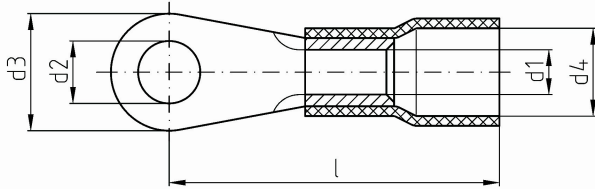

intercable

Datasheet Kabelschoen 0,5 - 1mm² M5

Artikelnummer	ICIQ15S
Doorsnede Kabel	0,5 - 1 mm ²
Gatmaat	M5
Materiaal	CU-HCP 99,95% vlgns DIN EN 13600
Afwerking	Galvanisch vertind
Kleurcode	rood

Maten:

D1	1.6 mm
D4	8 mm
D2	5.3 mm
D3	8 mm
L	0 mm
Gewicht	0.06 kg/100