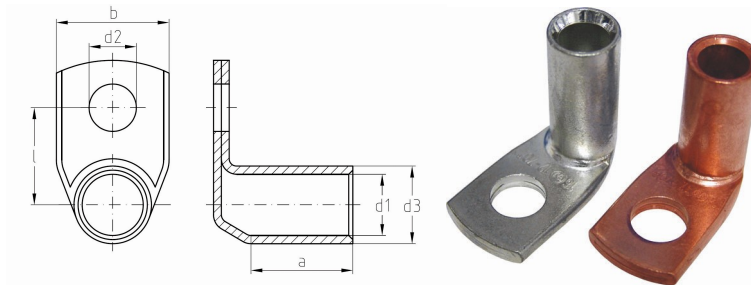

intercable

Datasheet Kabelschoen DIN46235 10mm² M8 90°

| | |
|---|--|
| Artikelnummer | ICD10890 |
| Artikelnummer blank | ICD10890BK |
| Doorsnede Kabel | 10 mm ² |
| Gatmaat | M8 |
| Materiaal | CU-HCP 99,95% vlgn DIN EN 13600 |
| Afwerking | Galvanisch vertind (niet bij de blanke uitvoering) |
| Referentienummer (kengetal) t.b.v. matrijsnummer) | 6 |
| | |

Maten:

| | |
|---------|-----------|
| D1 | 4.4 mm |
| D3 | 6 mm |
| D2 | 8.4 mm |
| B | 13 mm |
| L | 15 mm |
| A | 10 mm |
| Gewicht | 0.5kg/100 |
| | |

*=niet genormeerd