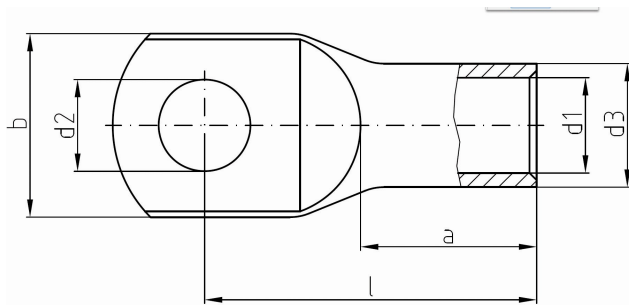

intercable

Datasheet Kabelschoen 185mm² M16

Artikelnummer	ICR18516
Doorsnede Kabel	185
Gatmaat	M16
Aantal Persingen	
Materiaal	CU-HCP 99,95% vlgns DIN EN 13600
Afwerking	Galvanisch vertind

Maten:

D1	19mm
D3	24mm
D2	17mm
B	35mm
L	63mm
A	30mm
Gewicht	10.86 kg/100