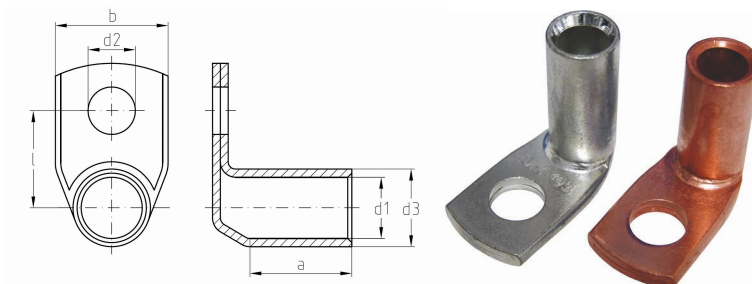

intercable

Datasheet Kabelschoen DIN46235 150mm² M20

90°

Artikelnummer	ICD1502090
Artikelnummer blank	ICD1502090BK
Doorsnede Kabel	150 mm ²
Gatmaat	M20
Materiaal	CU-HCP 99,95% vlgns DIN EN 13600
Afwerking	Galvanisch vertind (niet bij de blanke uitvoering)
Referentienummer (kengetal) t.b.v. matrijsnummer)	22

Maten:

D1	17 mm
D3	23.5 mm
D2	21 mm
B	34 mm
L	34.8 mm
A	35 mm
Gewicht	15.18kg/100

**=niet genormeerd*