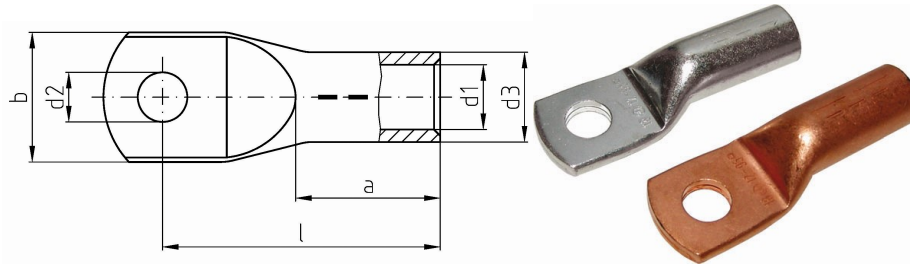

intercable

Datasheet Kabelschoen DIN46235 150mm² M14

Artikelnummer	ICD15014*
Artikelnummer blank	ICD15014BK*
Doorsnede Kabel	150 mm ²
Gatmaat	M14
Materiaal	CU-HCP 99,95% vlgns DIN EN 13600
Afwerking	Galvanisch vertind (niet bij de blanke uitvoering)
Referentienummer (kengetal) t.b.v. matrijsnummer)	22

Maten:

D1	17 mm
D3	23.5 mm
D2	15 mm
B	34 mm
L	78 mm
A	35 mm
Gewicht	15.66kg/100

*=niet genormeerd