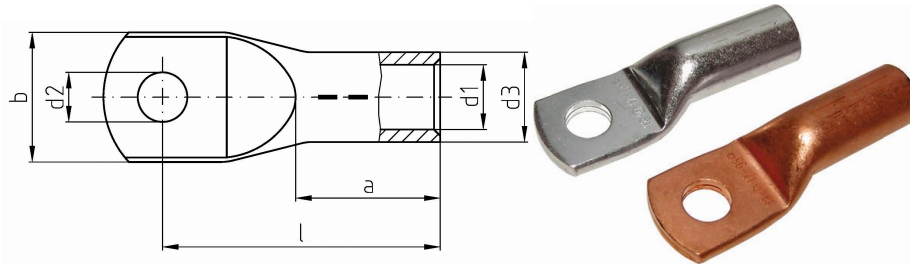

## Datasheet Kabelschoen DIN46235 400mm<sup>2</sup> M12

<b>Artikelnummer</b>	ICD40012*
<b>Artikelnummer blank</b>	ICD40012BK*
<b>Doorsnede Kabel</b>	400 mm <sup>2</sup>
<b>Gatmaat</b>	M12
<b>Materiaal</b>	CU-HCP 99,95% vlgns DIN EN 13600
<b>Afwerking</b>	Galvanisch vertind (niet bij de blanke uitvoering)
<b>Referentienummer (kengetal) t.b.v. matrijsnummer)</b>	38

### Maten:

<b>D1</b>	27.5 mm
<b>D3</b>	38.5 mm
<b>D2</b>	13 mm
<b>B</b>	55 mm
<b>L</b>	117 mm
<b>A</b>	70 mm
<b>Gewicht</b>	71.7kg/100

\*=niet genormeerd