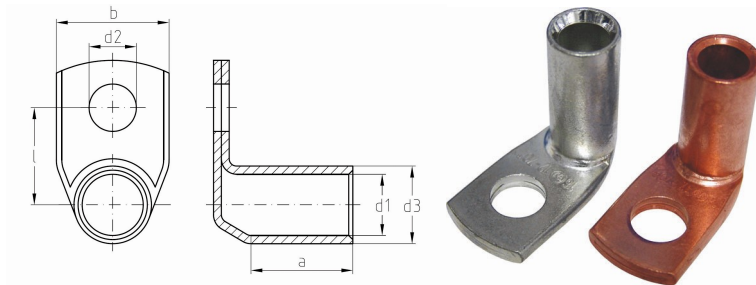

## Datasheet Kabelschoen DIN46235 16mm<sup>2</sup> M12 90°

Artikelnummer	ICD161290
Artikelnummer blank	ICD161290BK
Doorsnede Kabel	16 mm <sup>2</sup>
Gatmaat	M12
Materiaal	CU-HCP 99,95% vlgns DIN EN 13600
Afwerking	Galvanisch vertind (niet bij de blanke uitvoering)
Referentienummer (kengetal) t.b.v. matrijsnummer)	8

### Maten:

D1	5.5 mm
D3	8.5 mm
D2	13 mm
B	19 mm
L	19.3 mm
A	20 mm
Gewicht	1.38kg/100

*\*=niet genormeerd*