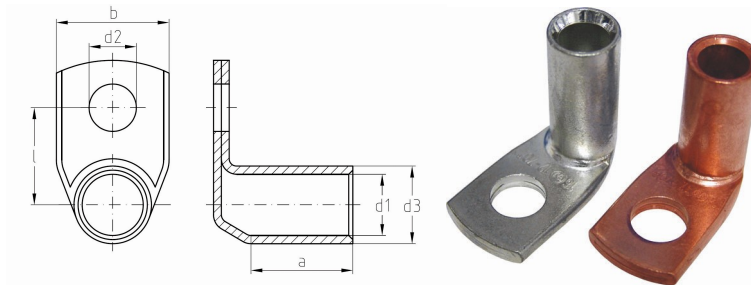

intercable

Datasheet Kabelschoen DIN46235 50mm² M12 90°

Artikelnummer	ICD501290
Artikelnummer blank	ICD501290BK
Doorsnede Kabel	50 mm ²
Gatmaat	M12
Materiaal	CU-HCP 99,95% vlgn DIN EN 13600
Afwerking	Galvanisch vertind (niet bij de blanke uitvoering)
Referentienummer (kengetal) t.b.v. matrijsnummer)	14

Maten:

D1	9.8 mm
D3	14.5 mm
D2	13 mm
B	24 mm
L	22.8 mm
A	28 mm
Gewicht	5.17kg/100

**=niet genormeerd*