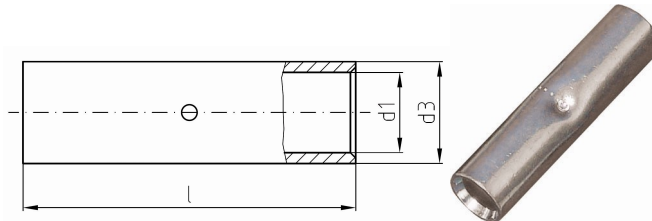

intercable

Datasheet Kabelschoen 240mm²

Artikelnummer	ICR240V
Doorsnede Kabel	240mm ²
Gatmaat	M
Materiaal	CU-HCP 99,95% vlgns DIN EN 13600
Afwerking	Galvanisch vertind

Maten:

D1	21mm
D3	26mm
L	85mm
Gewicht	14.79 kg/100