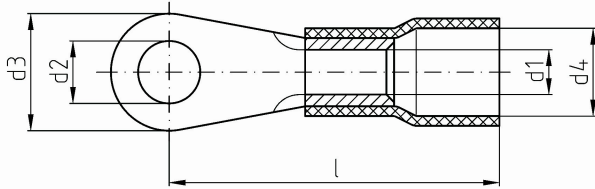

intercable

Datasheet Kabelschoen 1,5 - 2,5mm² M6

Artikelnummer	ICIQ26
Doorsnede Kabel	1,5 - 2,5 mm ²
Gatmaat	M6
Materiaal	CU-HCP 99,95% vlgns DIN EN 13600
Afwerking	Galvanisch vertind
Kleurcode	blauw

Maten:

D1	2.3 mm
D4	11 mm
D2	6.5 mm
D3	11 mm
L	22 mm
Gewicht	0.11 kg/100