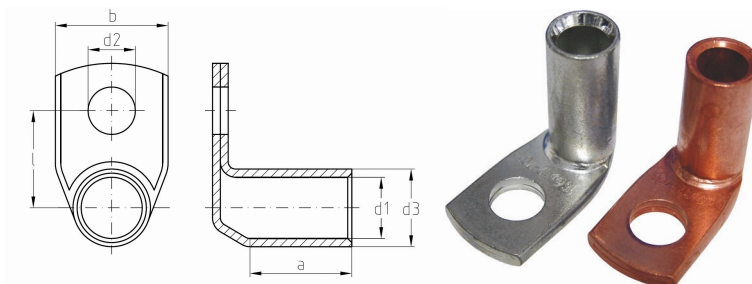

intercable

Datasheet Kabelschoen DIN46235 300mm² M16

90°

Artikelnummer	ICD3001690
Artikelnummer blank	ICD3001690BK
Doorsnede Kabel	300 mm ²
Gatmaat	M16
Materiaal	CU-HCP 99,95% vlgns DIN EN 13600
Afwerking	Galvanisch vertind (niet bij de blanke uitvoering)
Referentienummer (kengetal) t.b.v. matrijsnummer)	32

Maten:

D1	24.5 mm
D3	32 mm
D2	17 mm
B	48.5 mm
L	35 mm
A	50 mm
Gewicht	30.92kg/100

**=niet genormeerd*