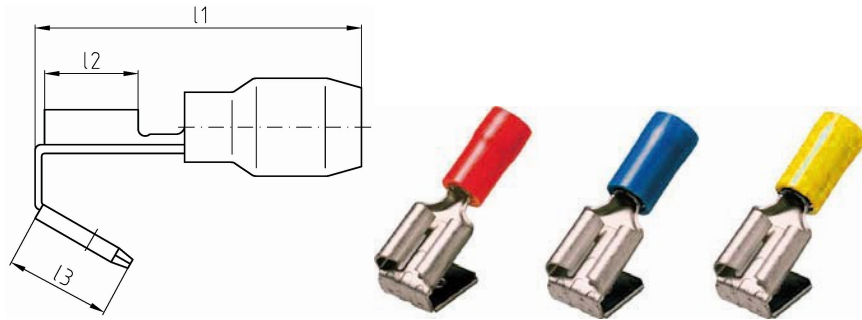

intercable

Datasheet Vlaksteekhulsverdeler 1,5 - 2,5mm²

Artikelnummer	ICIQ2FHA
Doorsnede Kabel	1,5 - 2,5 mm ²
Materiaal	CU-ETP
Afwerking	Galvanisch vertind
Kleurcode	blauw
Isolatie	PVC

Maten:

Steekbreedte	6.3 mm
Steekdikte	0.8 mm
L1	23 mm
L2	8 mm
L3	8.2 mm
Gewicht	0.16 kg/100