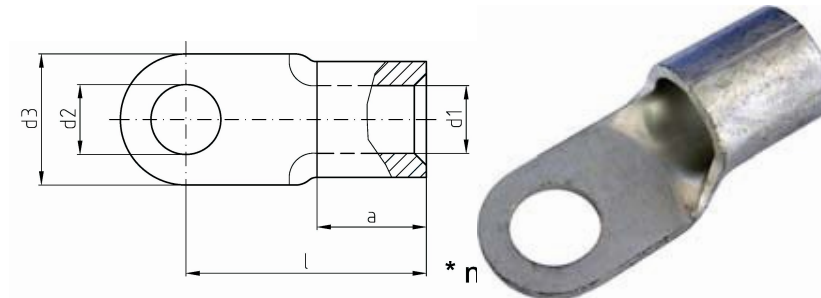

intercable

Datasheet Plaatkabelschoen DIN46234 0,5-1mm²

M4

Artikelnummer	ICQ14
Doorsnede Kabel	0,5-1 mm ²
Gatmaat	M4
Materiaal	CU-HCP 99,95% volgens DIN EN 13600
Afwerking	Galvanisch vertind

Maten:

D1	1.6mm
D3	8mm
D2	4.3mm
L	12mm
A	5mm
Gewicht	0.07 kg/100