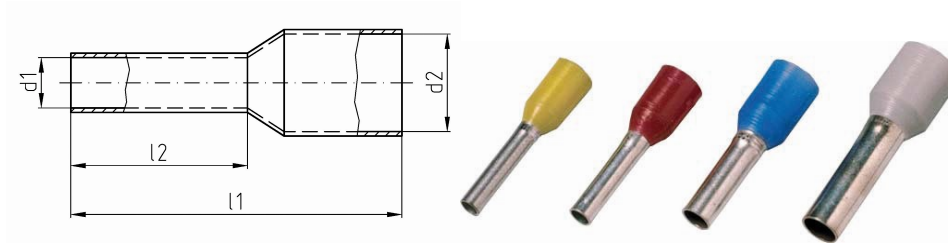

## Datasheet Geïsoleerde Adereindhuls Kleursysteem 1 1mm<sup>2</sup>

<b>Artikelnummer</b>	ICIAE112GE
<b>Doorsnede Kabel</b>	1mm <sup>2</sup>
<b>Penlengte</b>	12 mm
<b>Kleurcode (DIN46228 dI4)</b>	geel
<b>Materiaal</b>	CU volgens DIN EN 13600
<b>Afwerking</b>	Galvanisch vertind

### Maten:

<b>L1</b>	18 mm
<b>L2</b>	12 mm
<b>D1</b>	1.4mm
<b>Gewicht</b>	0.09 kg/100