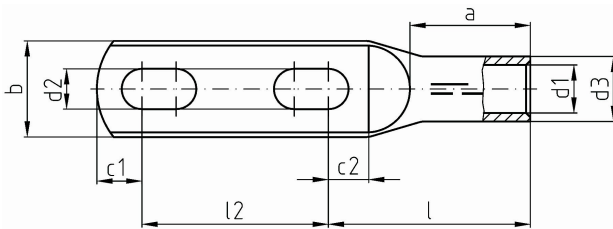

## Datasheet Kabelschoen DIN46235 70mm<sup>2</sup> 2 x 12 2 gaten

Artikelnummer	ICD7012DL
Doorsnede Kabel	70 mm <sup>2</sup>
Gatmaat (M)	2 x 12
Materiaal	CU-HCP 99,95% vlgns DIN EN 13600
Afwerking	Galvanisch vertind

### Maten:

D1	11.3 mm
D3	16.5 mm
D2	13 mm
B	24 mm
L	61.5 mm
A	28 mm
C1	14.5 mm
C2	14.5 mm
Gewicht	10.88kg/100
Verpakt per	5