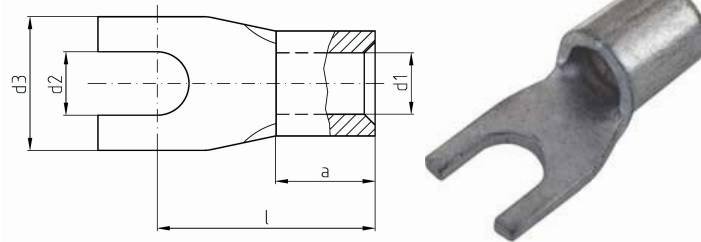

## Datasheet Plaatkabelschoen Vork 1,5 - 2,5mm<sup>2</sup> M3

<b>Artikelnummer</b>	ICQ23G
<b>Doorsnede Kabel</b>	1,5 - 2,5 mm <sup>2</sup>
<b>Gatmaat</b>	M3
<b>Materiaal</b>	CU-HCP 99,95% vlgns DIN EN 13600
<b>Afwerking</b>	Galvanisch vertind

### Maten:

<b>D1</b>	2.3mm
<b>D3</b>	6mm
<b>D2</b>	3.2mm
<b>L</b>	11mm
<b>A</b>	5mm
<b>Gewicht</b>	0.06 kg/100