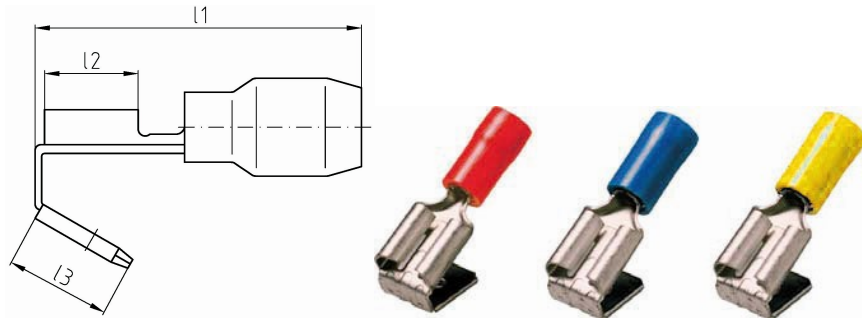

## Datasheet Vlaksteekhulsverdeler 0,5 - 1mm<sup>2</sup>

<b>Artikelnummer</b>	ICIQ1FHA
<b>Doorsnede Kabel</b>	0,5 - 1 mm <sup>2</sup>
<b>Materiaal</b>	CU-ETP
<b>Afwerking</b>	Galvanisch vertind
<b>Kleurcode</b>	rood
<b>Isolatie</b>	PVC

### Maten:

<b>Steekbreedte</b>	6.3 mm
<b>Steekdikte</b>	0.8 mm
<b>L1</b>	23.9 mm
<b>L2</b>	8 mm
<b>L3</b>	8.2 mm
<b>Gewicht</b>	0.15 kg/100