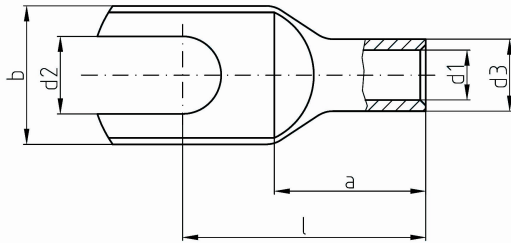

intercable

Datasheet Kabelschoen 1,5 - 2,5mm² M6

Artikelnummer	ICNI26G
Doorsnede Kabel	1,5 - 2,5 mm ²
Gatmaat	M6
Materiaal	Nikkel (Ni)
Afwerking	Geen
Temperatuursbestendigheid tot	500°C

Maten:

D1	2.3 mm
D3	3.9 mm
D2	6.4 mm
B	9.5 mm
L	17 mm
A	6 mm
Gewicht	0.12kg/100