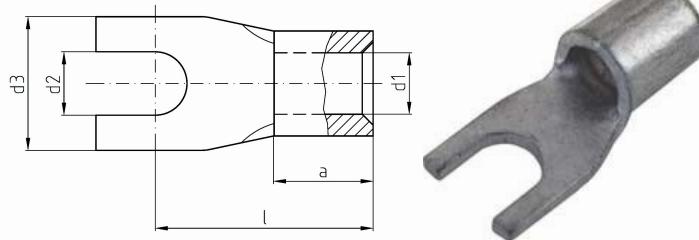

intercable

Datasheet Plaatkabelschoen Vork 0,5 - 1mm² M6

| | |
|------------------------|----------------------------------|
| Artikelnummer | ICQ16G |
| Doorsnede Kabel | 0,5 - 1 mm ² |
| Gatmaat | M6 |
| Materiaal | CU-HCP 99,95% vlgns DIN EN 13600 |
| Afwerking | Galvanisch vertind |
| | |

Maten:

| | |
|----------------|-------------|
| D1 | 1.6mm |
| D3 | 12mm |
| D2 | 6.5mm |
| L | 17mm |
| A | 5mm |
| Gewicht | 0.09 kg/100 |
| | |