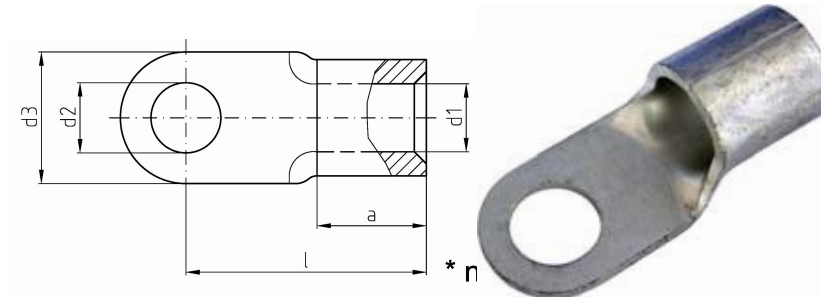

## Datasheet Plaatkabelschoen DIN46234 70mm<sup>2</sup> M8

<b>Artikelnummer</b>	ICQ708
<b>Doorsnede Kabel</b>	70 mm <sup>2</sup>
<b>Gatmaat</b>	M8
<b>Materiaal</b>	CU-HCP 99,95% vlgns DIN EN 13600
<b>Afwerking</b>	Galvanisch vertind

### Maten:

<b>D1</b>	13mm
<b>D3</b>	22mm
<b>D2</b>	8.4mm
<b>L</b>	38mm
<b>A</b>	18mm
<b>Gewicht</b>	2.63 kg/100