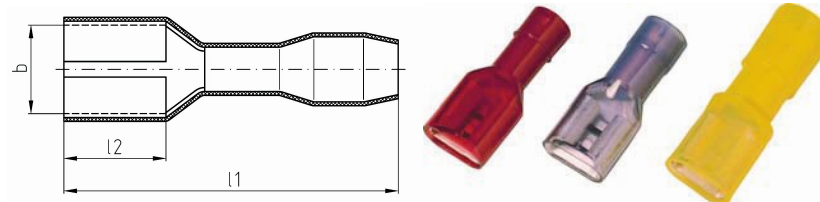

## Datasheet Volledig Geïsoleerde Vlaksteekhulzen 0,5 - 1mm<sup>2</sup>

<b>Artikelnummer</b>	ICIQ145FHVI
<b>Doorsnede Kabel</b>	0,5 - 1 mm <sup>2</sup>
<b>Materiaal</b>	CU-ETP
<b>Afwerking</b>	Galvanisch vertind
<b>Kleurcode</b>	rood
<b>Isolatie</b>	PA, halogeenvrij

### Maten:

<b>Steekbreedte</b>	4.8 mm
<b>Steekdikte</b>	0.5 mm
<b>L1</b>	20.2 mm
<b>L2</b>	6.4 mm
<b>Gewicht</b>	0.1 kg/100