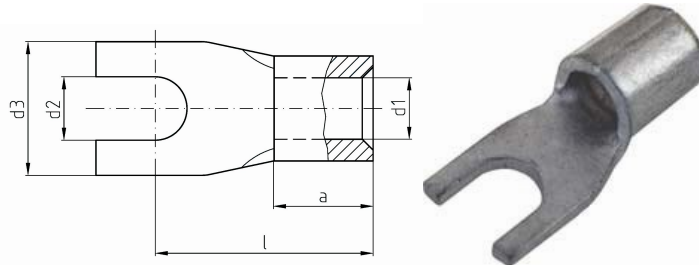

intercable

Datasheet Plaatkabelschoen Vork 4,0-6,0mm² M8

Artikelnummer	ICQ68G
Doorsnede Kabel	4,0-6,0 mm ²
Gatmaat	M8
Materiaal	CU-HCP 99,95% vlgns DIN EN 13600
Afwerking	Galvanisch vertind

Maten:

D1	3.6mm
D3	14mm
D2	8.4mm
L	19mm
A	6mm
Gewicht	0.25 kg/100