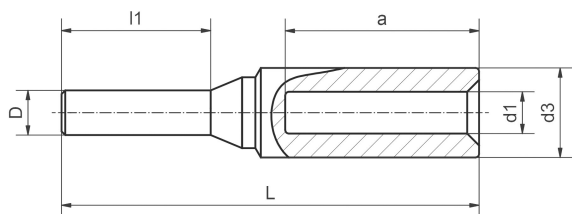

intercable

Datasheet Verbinder met stift 300mm² rm/sm, 0mm² se 18mm stift

Artikelnummer	ICALCU300B18V
Doorsnede Kabel Al	
Rond/ Sector Meerdradig	300mm ²
Sector Enkeldradig	0mm ²
Doorsnede stift Cu	18mm
Materiaal	Al 99,5/ CU-ETP
Afwerking	Met contactvet gevuld
Referentienummer (kengetal) t.b.v. matrijsnummer) Al	34

Maten:

D1	23.3mm
D3	34mm
b	18mm
L1	46mm
L	131mm
Gewicht	26 Kg/100
Gewicht Cu	14.37 Kg/100