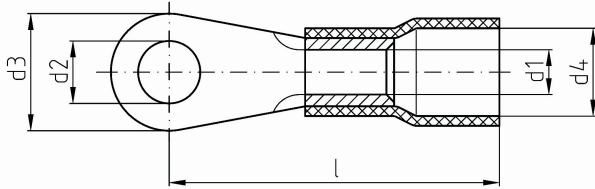

intercable

Datasheet Kabelschoen 25mm² M10

Artikelnummer	ICIQ2510
Doorsnede Kabel	25 mm ²
Gatmaat	M10
Materiaal	CU-HCP 99,95% vlgns DIN EN 13600
Afwerking	Galvanisch vertind
Kleurcode	geel

Maten:

D1	7.5 mm
D4	18 mm
D2	10.5 mm
D3	18 mm
L	39 mm
Gewicht	0.79 kg/100