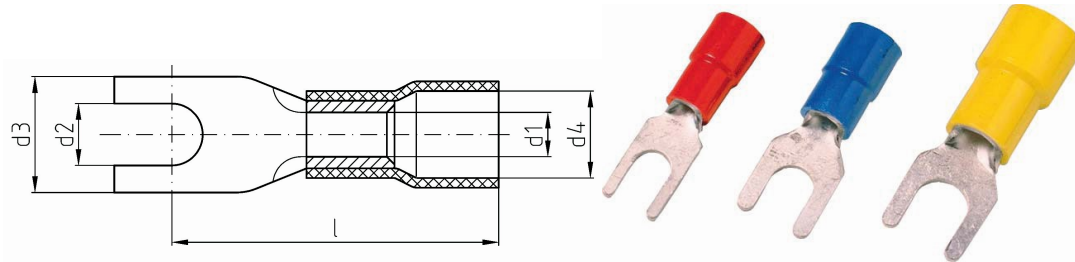

intercable

Datasheet Vorkkabelschoen 16mm² M6

Artikelnummer	ICIQ166G
Doorsnede Kabel	16 mm ²
Gatmaat	M6
Materiaal	CU-HCP 99,95% vlgns DIN EN 13600
Afwerking	Galvanisch vertind
Kleurcode	blauw

Maten:

D1	5.8 mm
D4	11 mm
D2	6.5 mm
D3	11 mm
L	32.2 mm
Gewicht	0.50 kg/100