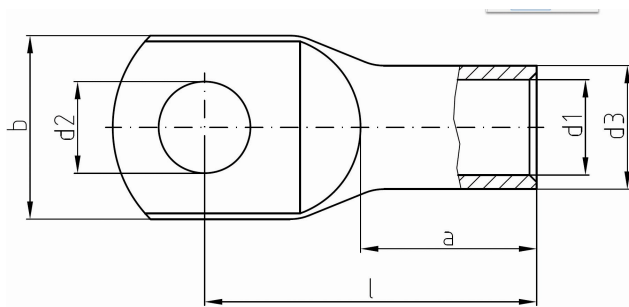

intercable

Datasheet Kabelschoen 16mm² M8

Artikelnummer	ICR168
Doorsnede Kabel	16
Gatmaat	M8
Aantal Persingen	
Materiaal	CU-HCP 99,95% vlgns DIN EN 13600
Afwerking	Galvanisch vertind

Maten:

D1	5.5mm
D3	8.5mm
D2	8.4mm
B	15mm
L	29mm
A	13mm
Gewicht	1.04 kg/100