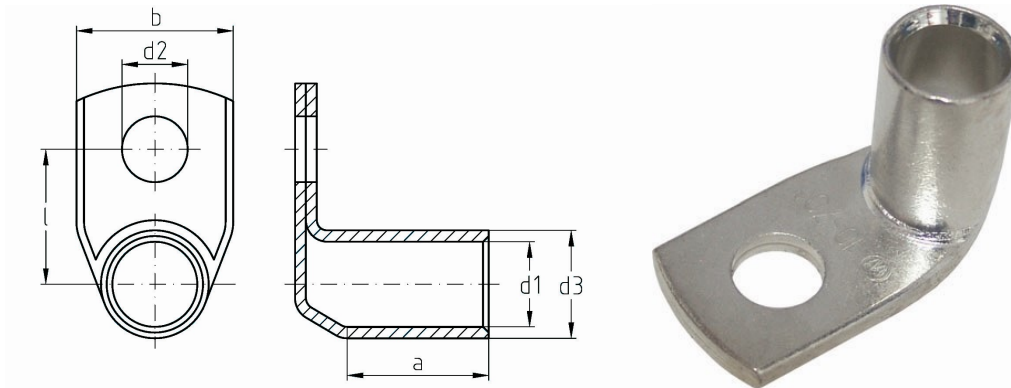

intercable

Datasheet Kabelschoen 120mm² M10

Artikelnummer	ICR1201090
Doorsnede Kabel	120 mm ²
Gatmaat	M10
Materiaal	CU-HCP 99,95% vlgns DIN EN 13600
Afwerking	Galvanisch vertind

Maten:

D1	15mm
D3	20mm
D2	10.5mm
B	29
L	24.5
A	25
Gewicht	8.19 kg/100