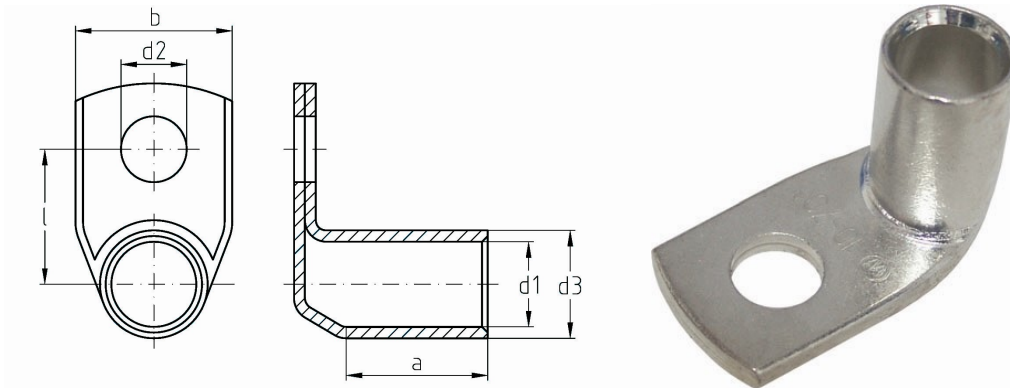

intercable

Datasheet Kabelschoen 185mm² M10

Artikelnummer	ICR1851090
Doorsnede Kabel	185 mm ²
Gatmaat	M10
Materiaal	CU-HCP 99,95% vlgns DIN EN 13600
Afwerking	Galvanisch vertind

Maten:

D1	19mm
D3	24mm
D2	10.5mm
B	35
L	27
A	29
Gewicht	11.41 kg/100