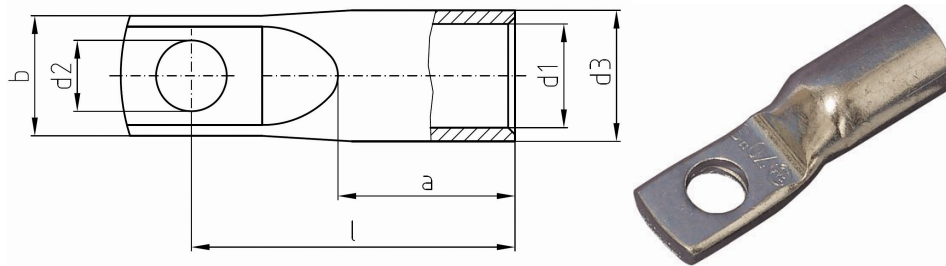

intercable

Datasheet Kabelschoen 35mm² M6

| | |
|-----------------|----------------------------------|
| Artikelnummer | ICR356S |
| Doorsnede Kabel | 35mm ² |
| Gatmaat | M6 |
| Materiaal | CU-HCP 99,95% vlgns DIN EN 13600 |
| Afwerking | Galvanisch vertind |
| | |
| | |

Maten:

| | |
|---------|------------|
| D1 | 8.5mm |
| D3 | 12mm |
| D2 | 6.4mm |
| B | 15mm |
| L | 33mm |
| A | 17mm |
| Gewicht | 1.8 kg/100 |
| | |