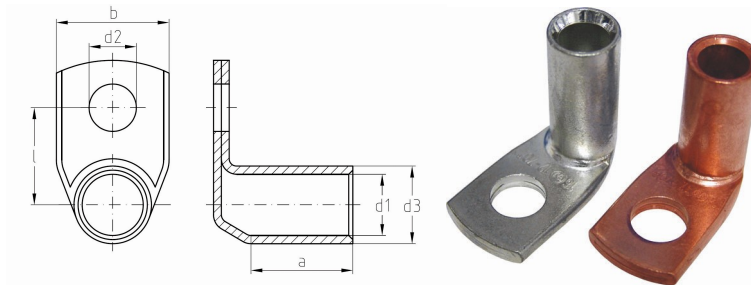

intercable

Datasheet Kabelschoen DIN46235 35mm² M6 90°

Artikelnummer	ICD35690
Artikelnummer blank	ICD35690BK
Doorsnede Kabel	35 mm ²
Gatmaat	M6
Materiaal	CU-HCP 99,95% vlgns DIN EN 13600
Afwerking	Galvanisch vertind (niet bij de blanke uitvoering)
Referentienummer (kengetal) t.b.v. matrijsnummer)	12

Maten:

D1	8.2 mm
D3	12.5 mm
D2	6.4 mm
B	17 mm
L	16.8 mm
A	20 mm
Gewicht	2.74kg/100

**=niet genormeerd*