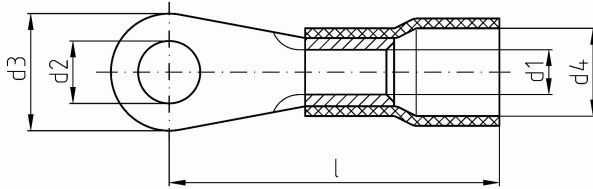

intercable

Datasheet Kabelschoen 10mm² M8

Artikelnummer	ICIQ108
Doorsnede Kabel	10 mm ²
Gatmaat	M8
Materiaal	CU-HCP 99,95% vlgns DIN EN 13600
Afwerking	Galvanisch vertind
Kleurcode	rood

Maten:

D1	4.5 mm
D4	14 mm
D2	8.4 mm
D3	14 mm
L	0 mm
Gewicht	0.3 kg/100