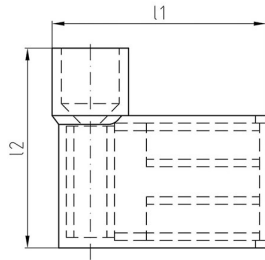

## Datasheet Vlaksteekhulzen Haaks 0,5-1mm<sup>2</sup>

<b>Artikelnummer</b>	ICIQ168WFHVI
<b>Doorsnede Kabel</b>	0,5-1 mm <sup>2</sup>
<b>Materiaal</b>	CU-ETP
<b>Afwerking</b>	Galvanisch vertind
<b>Kleurcode</b>	rood
<b>Isolatie</b>	PA, halogeenvrij

### Maten:

<b>Steekbreedte</b>	6.3 mm
<b>Steekdikte</b>	0.8 mm
<b>L1</b>	16.3 mm
<b>L2</b>	15 mm
<b>Gewicht</b>	0.12 kg/100